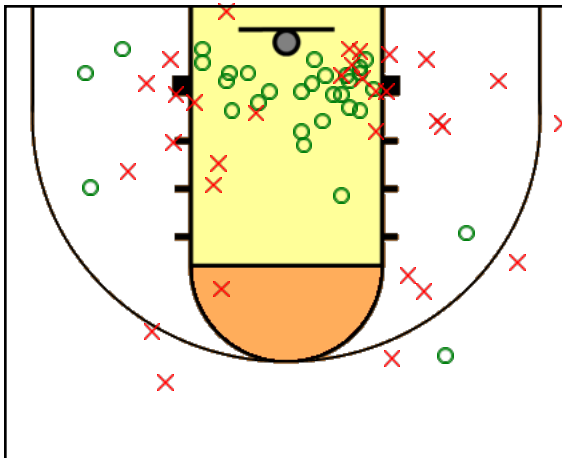

OR:18 DR:25 Stl:9 Foul:4 Blk:3 TO:10