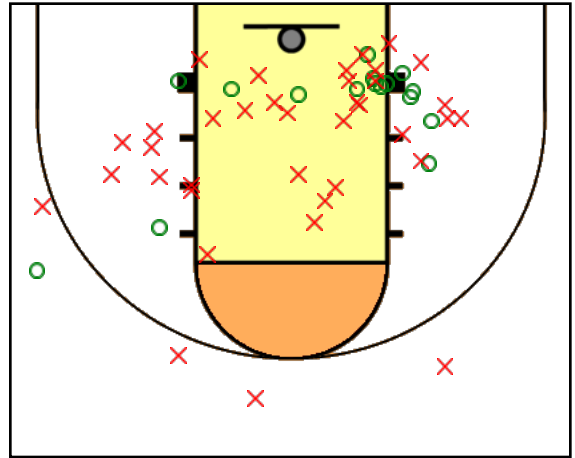

#34 Anya Illingworth Pts: 2

2FG: (1-2) 50% 3FG: (0-0) 0% FT: (0-0) 0%

OR:1 DR:1 Stl:0 Foul:0 Blk:0 TO:0

John Paul II High School Crusaders

2FG: (15-48) 31% 3FG: (1-5) 20% FT: (6-12)

OR:15 DR:11 Stl:3 Foul:3 Blk:1 TO:4