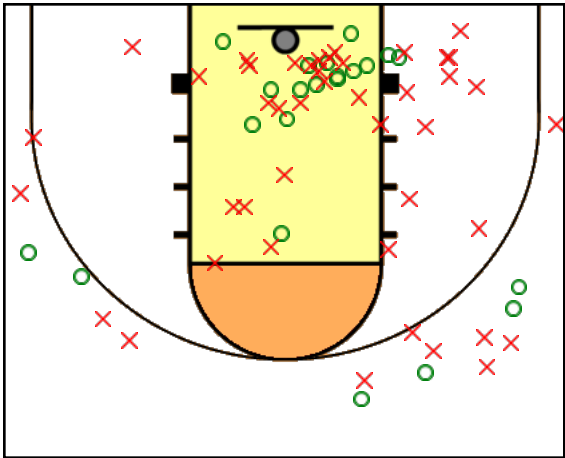

OR:10 DR:15 Stl:3 Foul:14 Blk:0 TO:6