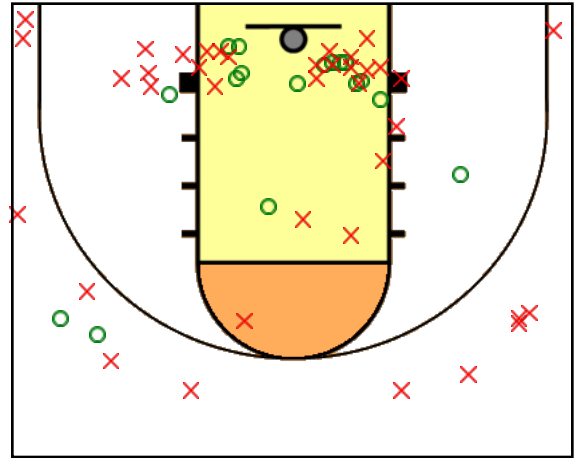

OR:8 DR:22 Stl:3 Foul:14 Blk:4 TO:7