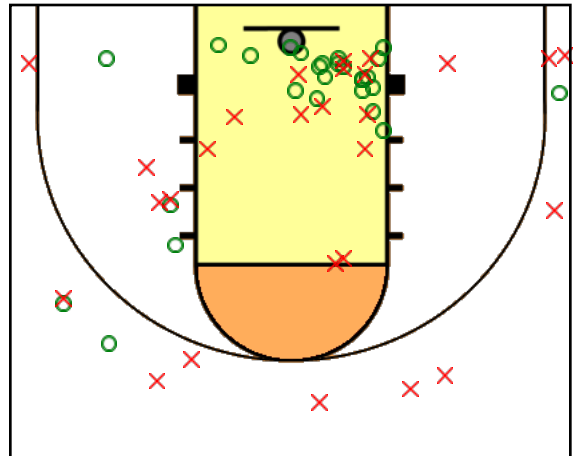

OR:2 DR:5 Stl:2 Foul:17 Blk:0 TO:0